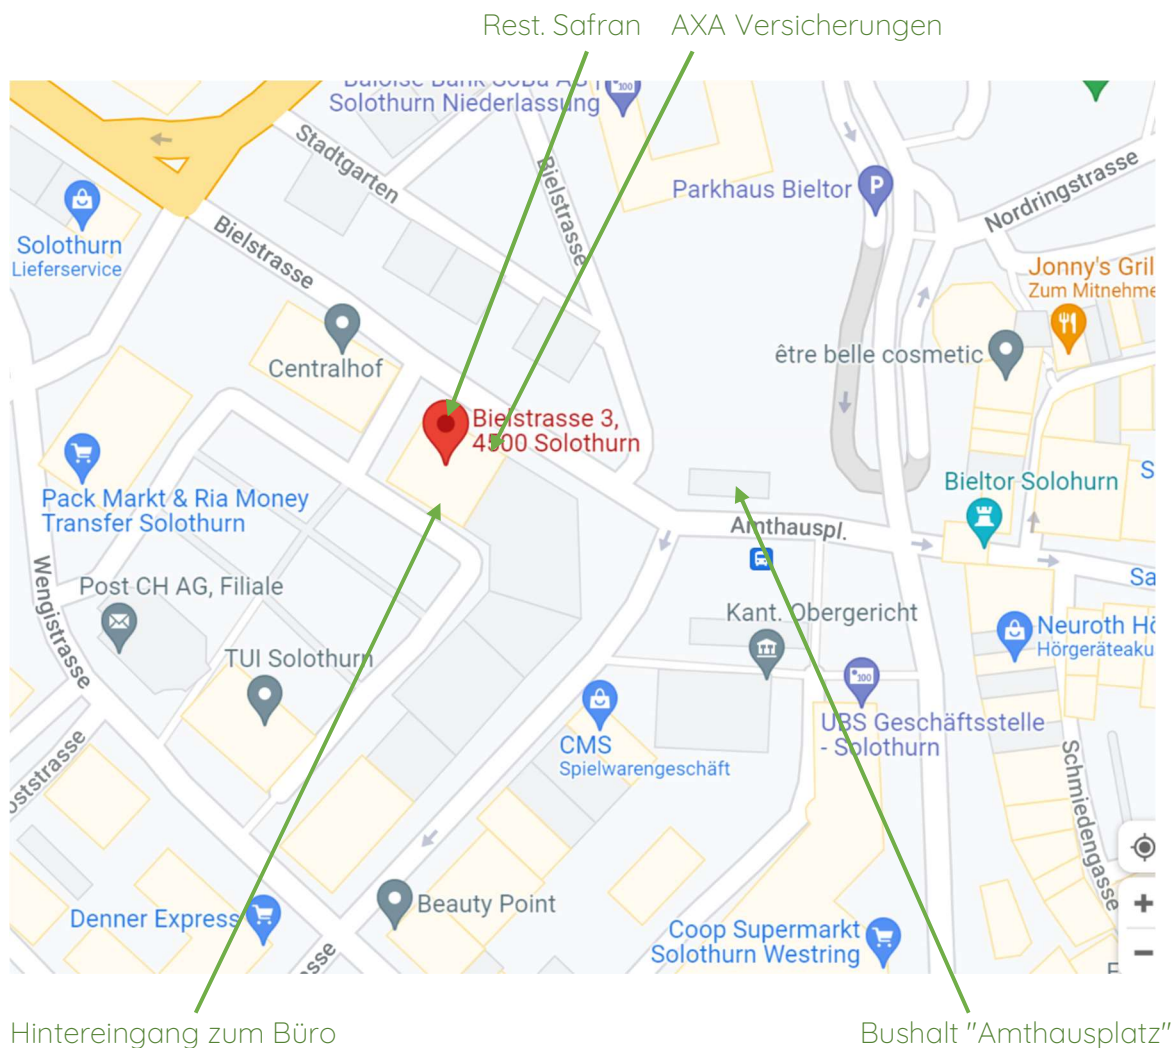

LAGEPLAN BERATUNGSBÜRO

Maria Schwaller
Laufbahnberatung & Coaching
Bielstrasse 3
4500 Solothurn

Das Büro befindet sich im gleichen Haus, wie die AXA-Versicherung. Der Eingang zum Büro befindet sich jedoch auf der Rückseite des Hauses im Innenhof, wo auch die öffentlichen Parkplätze sind.

Folgen Sie dem Parkplatz-Pfeil rechts vom Restaurant "Safran" hinters Haus. Dort befindet sich der hintere Eingang (der immer abgeschlossen ist) und rechts daneben im Parterre mein Büro. Klopfen Sie an die grosse Fensterfront, damit ich Ihnen die Türe öffnen kann.